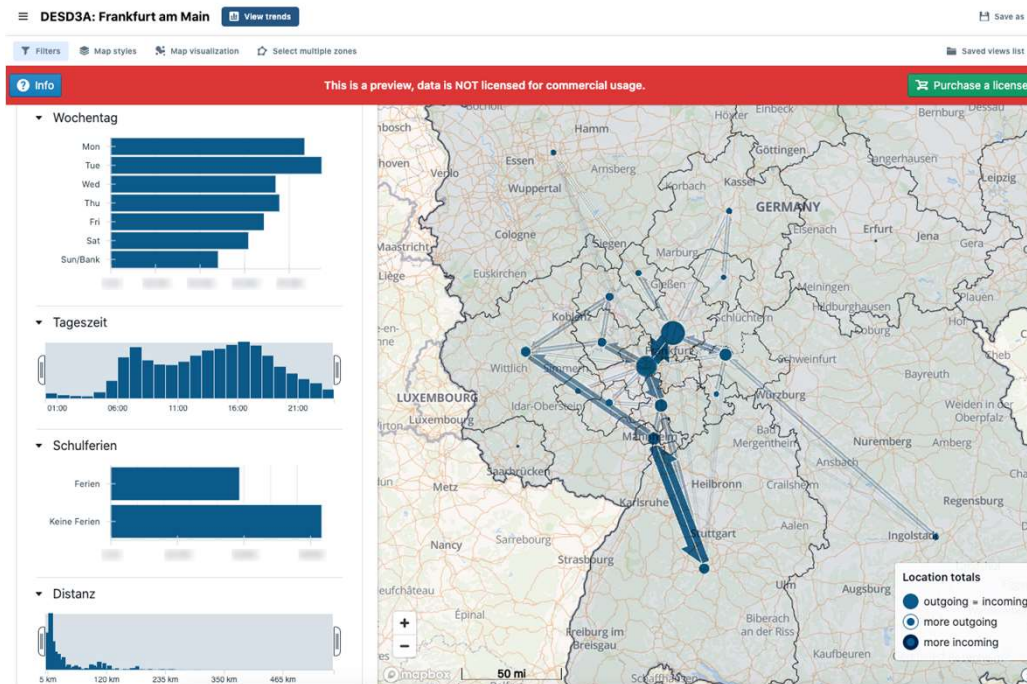

Woher kommen die Besucher meiner Region?

Wie hat sich unsere Besucherstruktur verändert
im Vergleich zum Vorjahr?

Mit welchem Verkehrsmittel reisen Besucher in
meine Region?

Wie viele Personen haben unser Event besucht
und woher kamen sie?

Wie hat sich die Mobilität in meine Region seit
dem Ausbruch von COVID-19 verändert?

Wie viele Personen haben am
Osterwochenende unsere Stadt besucht?

TERALYTICS

Teralytics bietet einen einzigartigen Einblick in die Mobilität der Menschen, der alle Gruppen der Gesellschaft einschließt.

5+ Jahre Erfahrung

Diverse Industrien

10+ Länder

DURCH TERALYTICS ERMÖGLICHT

Bewegungsströme in ganz Deutschland aus anonymisierten Mobilfunkdaten

Kontaktieren Sie uns für einen Zugang zum Demo-Dashboard

Rahel Stöckli