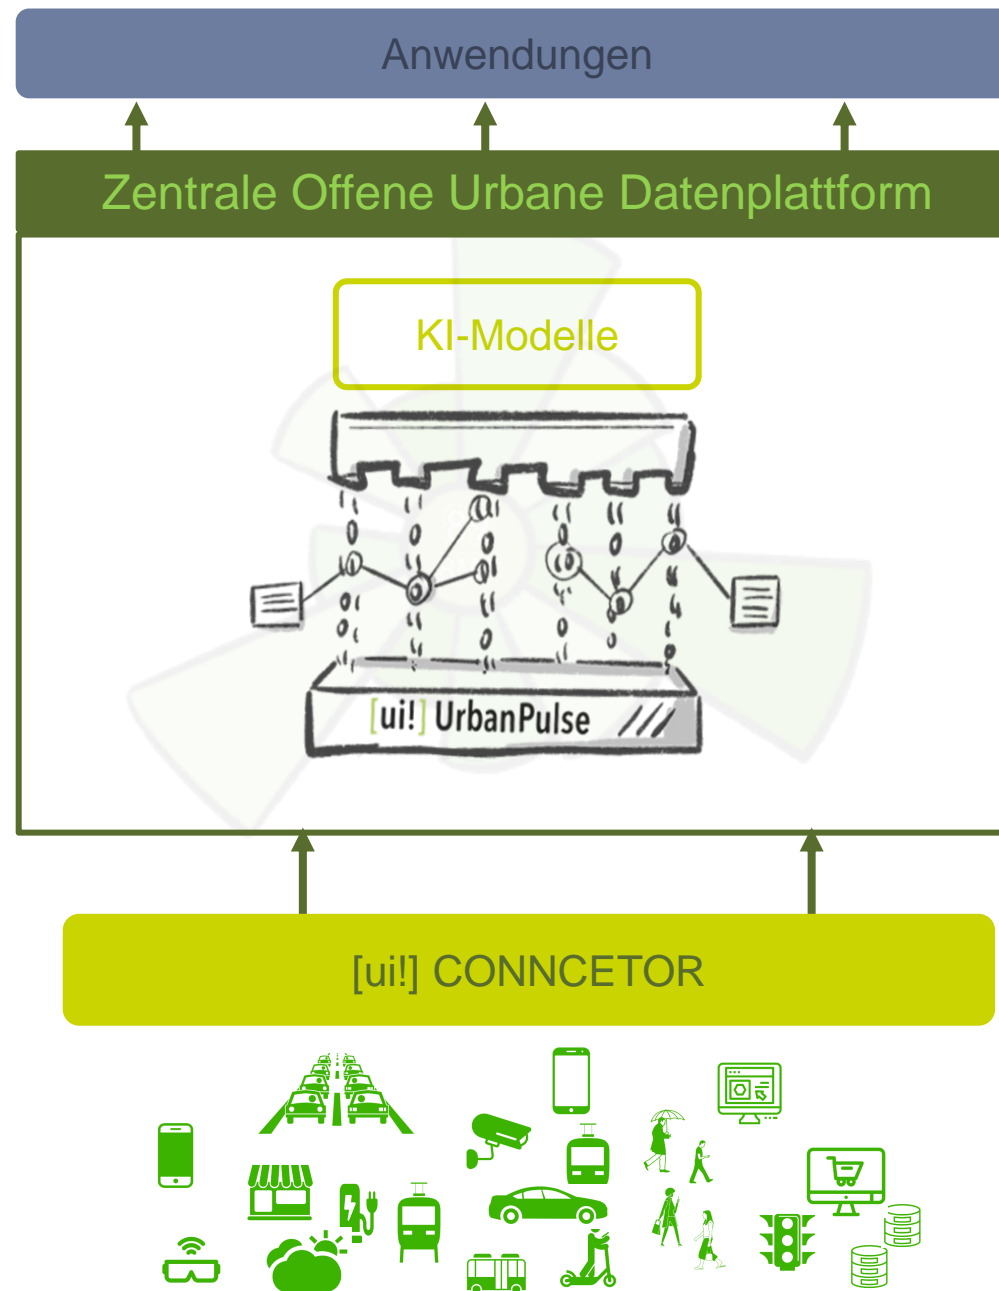

Vernetzung von Sensor- und andere Echtzeitdaten

Dr. Manuel Görtz
18.11.2020

Zeitalter der Daten

Daten in Isolation

Datenplattform

Eine Offene Urbane Datenplattform

- Einbindung externer Datenquellen über Schnittstellen
- Data Ingestion Prozess, um Daten zu bereinigen
- Harmonisierte, semantisch ausgezeichnete Datenhaltung
- Datenanalyse zur Generierung von neuen Erkenntnissen
- Visualisierung und datengetriebene Anwendungen
- Beachtung der Privatsphäre und DSGVO auf allen Ebenen